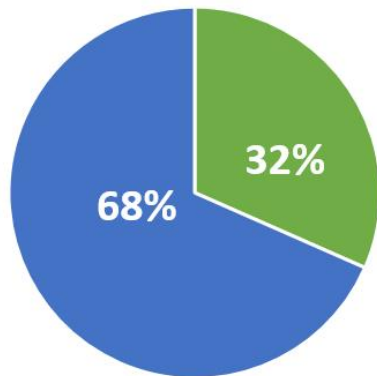

Résultats 2021 au DELF (31 inscr.)

100% de réussite pour les 19 inscrits
présents du collège

- niveau A2 (6 élèves)
- Niveau B1 (13 élèves)

100% de réussite pour les 12 inscrits
présents du Lycée

- niveau A2 (1 élèves)
- Niveau B1 (11 élèves)

DELF - Diplôme d'Études en Langue Française
C'est un diplôme officiel délivré par le **ministère français de l'Éducation nationale**, pour certifier les **compétences en français des candidats étrangers** selon le cadre de référence européen pour les langues.