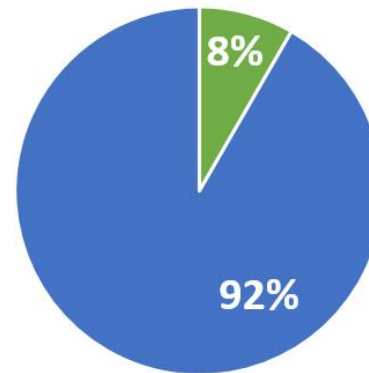

Résultats 2021 au DELF (31 inscr.)

100% de réussite pour les 19 inscrits
présents du collège

- niveau A2 (6 élèves)
- Niveau B1 (13 élèves)

100% de réussite pour les 12 inscrits
présents du Lycée

- niveau A2 (1 élèves)
- Niveau B1 (11 élèves)

DELF - Diplôme d'Études en Langue Française
C'est un diplôme officiel délivré par le **ministère français de l'Éducation nationale**, pour certifier les **compétences en français des candidats étrangers** selon le cadre de référence européen pour les langues.