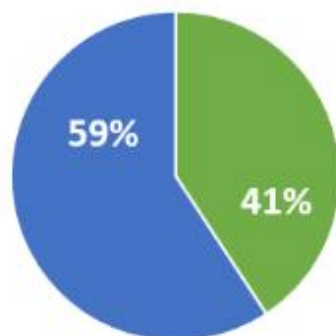

Résultats 2022 au DELF

(29 inscr. dont 2 absents)

100% de réussite pour les 27 présents du
collège et du lycée

- niveau A2 (11 élèves)
- Niveau B1 (16 élèves)

DELF - Diplôme d'Études en Langue Française
C'est un diplôme officiel délivré par le **ministère français de l'Éducation nationale**, pour certifier les **compétences en français des candidats étrangers** selon le cadre de référence européen pour les langues.